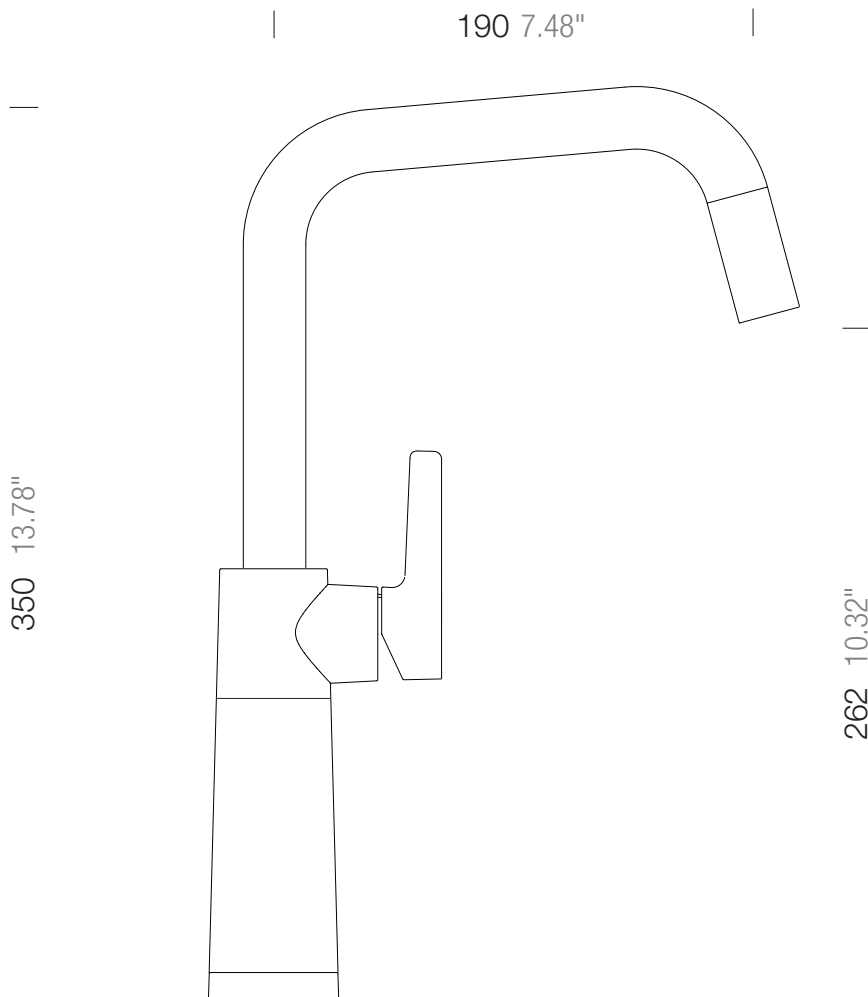

SCHOCK

SCHOCK **SC-530**

556000

Lochbohrung \varnothing 35

Hole 1.37"