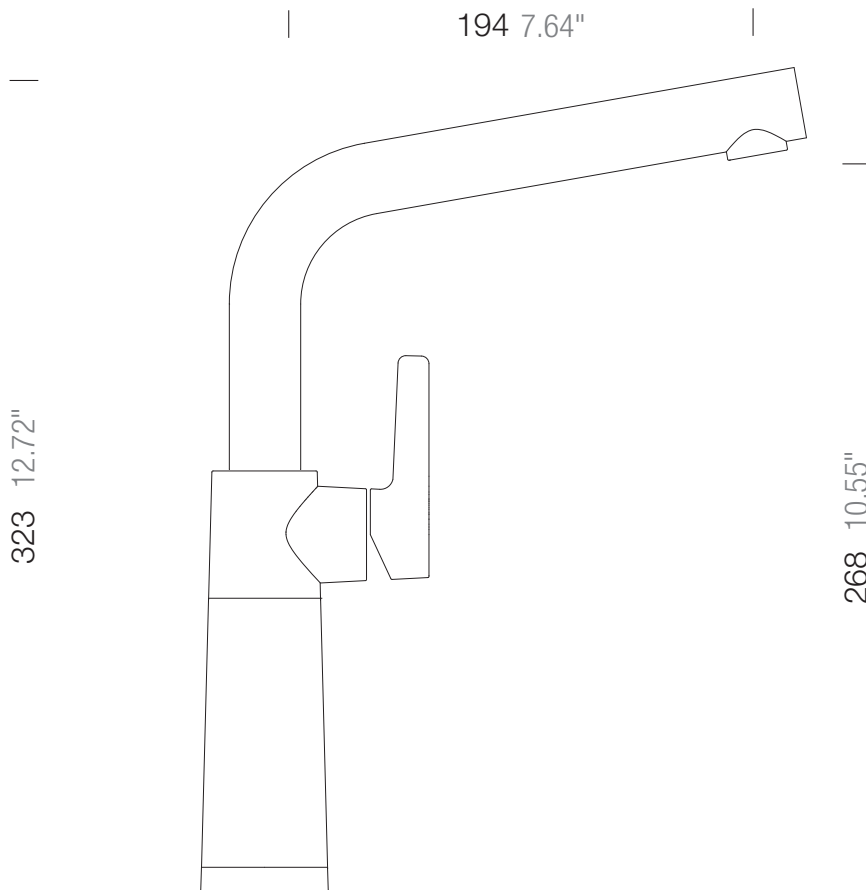

SCHOCK

SCHOCK **SC-540**

557000

Lochbohrung \varnothing 35

Hole 1.37"