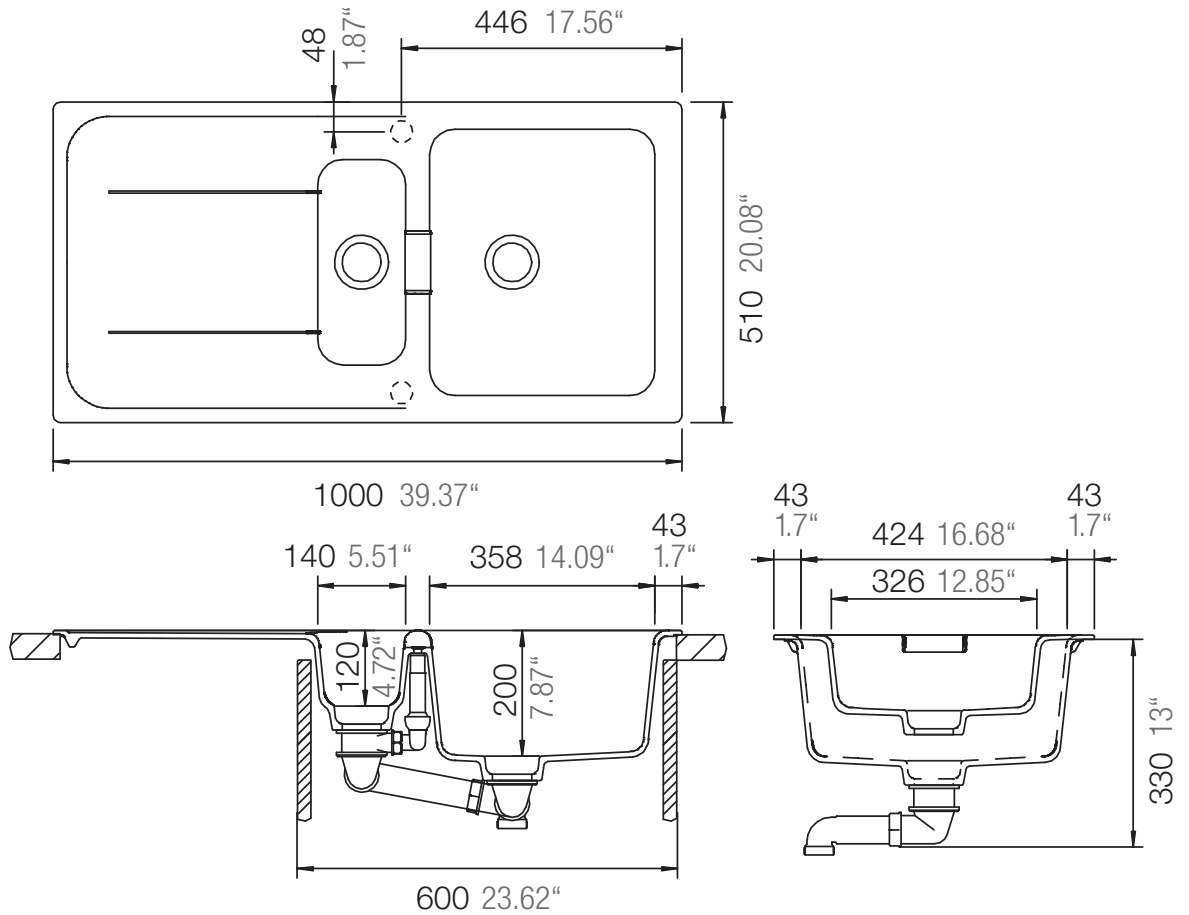

## WEMBLEY D-150

Installation: Von oben / topmount  
Ausschnitt / cut-out

Installation: Unterbau / undermount  
Ausschnitt / cut-out

## WEMBLEY D-150

Installation: Flächenbündig / flush-mount  
Ausschnitt / cut-out

Detail: Flächenbündig / flush-mount