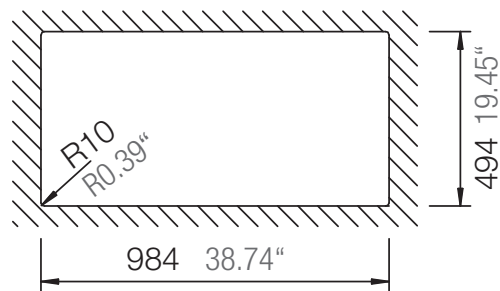

## WEMBLEY D-150

Installation: Von oben / topmount  
Ausschnitt / cut-out

Installation: Unterbau / undermount  
Ausschnitt / cut-out

## WEMBLEY D-150

Installation: Flächenbündig / flush-mount  
Ausschnitt / cut-out

Detail: Flächenbündig / flush-mount