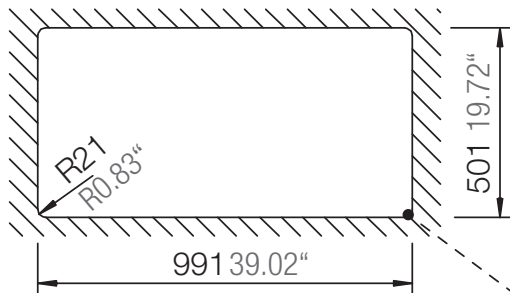

## WEMBLEY D-150

Installation: Von oben / topmount  
Ausschnitt / cut-out

Installation: Unterbau / undermount  
Ausschnitt / cut-out

## WEMBLEY D-150

Installation: Flächenbündig / flush-mount  
Ausschnitt / cut-out

Detail: Flächenbündig / flush-mount