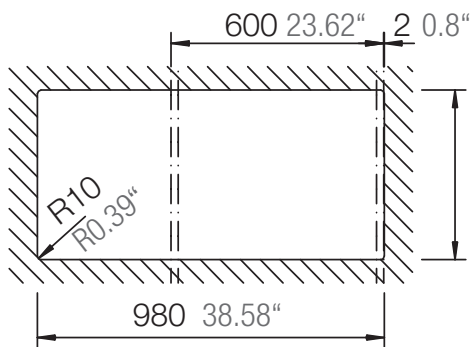

## WEMBLEY D-150

Installation: Von oben / topmount  
Ausschnitt / cut-out

Installation: Unterbau / undermount  
Ausschnitt / cut-out

## WEMBLEY D-150

Installation: Flächenbündig / flush-mount  
Ausschnitt / cut-out

Detail: Flächenbündig / flush-mount