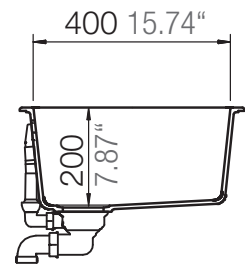

SCHOCK

CARBON N-100S

Installation: Von oben / topmount
Ausschnitt / cut-out

Installation: Unterbau / undermount
Ausschnitt / cut-out

SCHOCK

CARBON N-100S

Detail: Flächenbündig / flush-mount

Installation: Flächenbündig / flush-mount
Ausschnitt / cut-out

MASSANGABEN / MEASUREMENTS IN MM / INCH