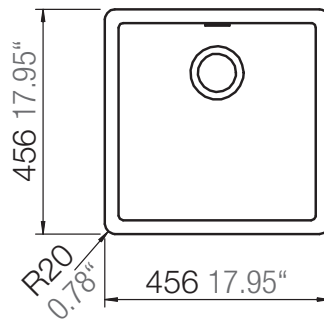

SCHOCK

CARBON N-100S

Installation: Von oben / topmount
Ausschnitt / cut-out

Installation: Unterbau / undermount
Ausschnitt / cut-out

SCHOCK

CARBON N-100S

Detail: Flächenbündig / flush-mount

Installation: Flächenbündig / flush-mount
Ausschnitt / cut-out

MASSANGABEN / MEASUREMENTS IN MM / INCH