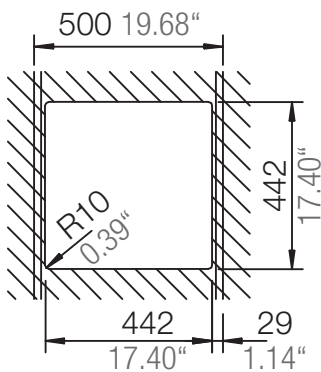

SCHOCK

CARBON N-100S

Installation: Von oben / topmount
Ausschnitt / cut-out

Installation: Unterbau / undermount
Ausschnitt / cut-out

SCHOCK

CARBON N-100S

Detail: Flächenbündig / flush-mount

Installation: Flächenbündig / flush-mount
Ausschnitt / cut-out

MASSANGABEN / MEASUREMENTS IN MM / INCH