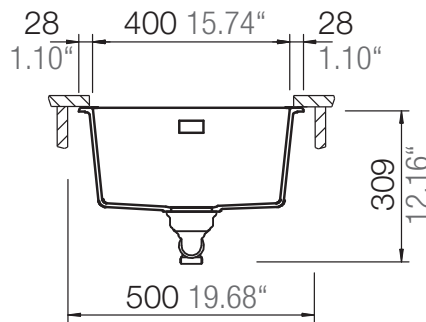

SCHOCK

CARBON N-100S

Installation: Von oben / topmount
Ausschnitt / cut-out

Installation: Unterbau / undermount
Ausschnitt / cut-out

SCHOCK

CARBON N-100S

Detail: Flächenbündig / flush-mount

Installation: Flächenbündig / flush-mount
Ausschnitt / cut-out

MASSANGABEN / MEASUREMENTS IN MM / INCH