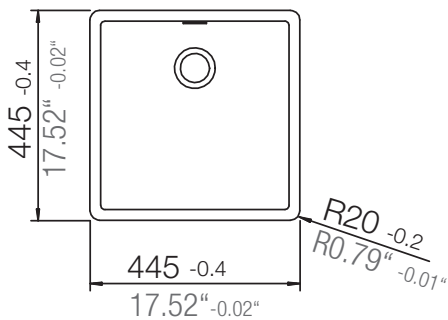

SCHOCK

CARBON N-100S

Installation: Von oben / topmount
Ausschnitt / cut-out

Installation: Unterbau / undermount
Ausschnitt / cut-out

SCHOCK

CARBON N-100S

Detail: Flächenbündig / flush-mount

Installation: Flächenbündig / flush-mount
Ausschnitt / cut-out

MASSANGABEN / MEASUREMENTS IN MM / INCH