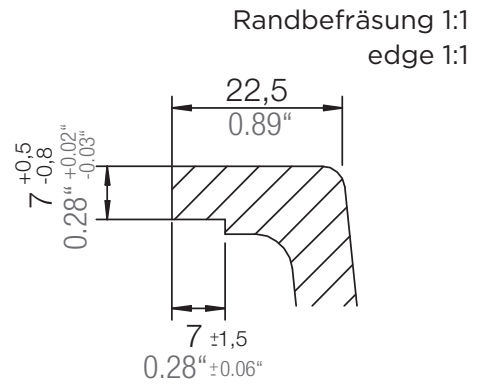

SCHOCK

CARBON N-100S

Installation: Von oben / topmount
Ausschnitt / cut-out

Installation: Unterbau / undermount
Ausschnitt / cut-out

SCHOCK

CARBON N-100S

Detail: Flächenbündig / flush-mount

Installation: Flächenbündig / flush-mount
Ausschnitt / cut-out

MASSANGABEN / MEASUREMENTS IN MM / INCH