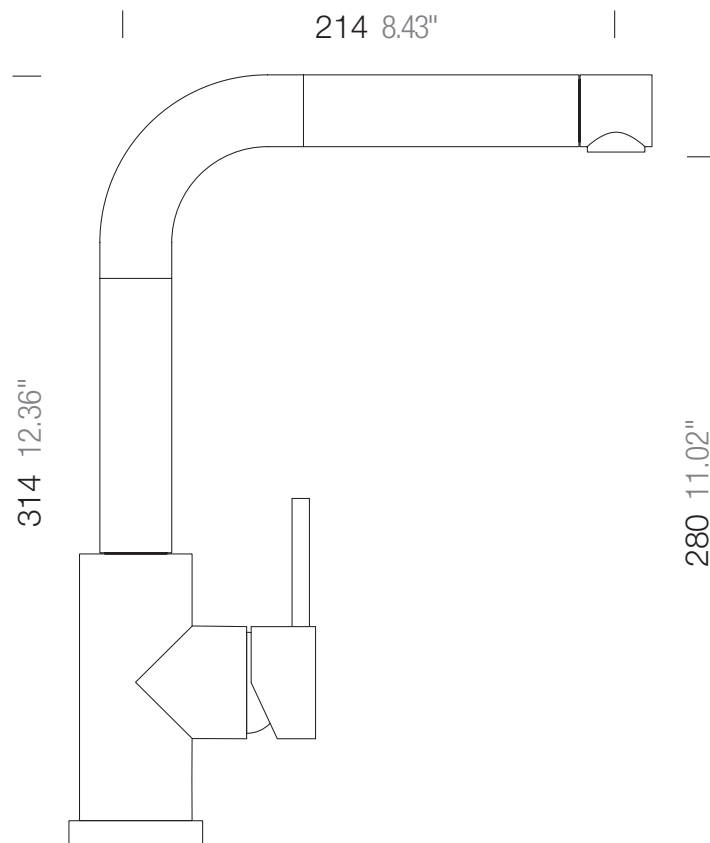

SCHOCK

SCHOCK **SC-300**

597001

Lochbohrung \varnothing 35

Hole 1.37"